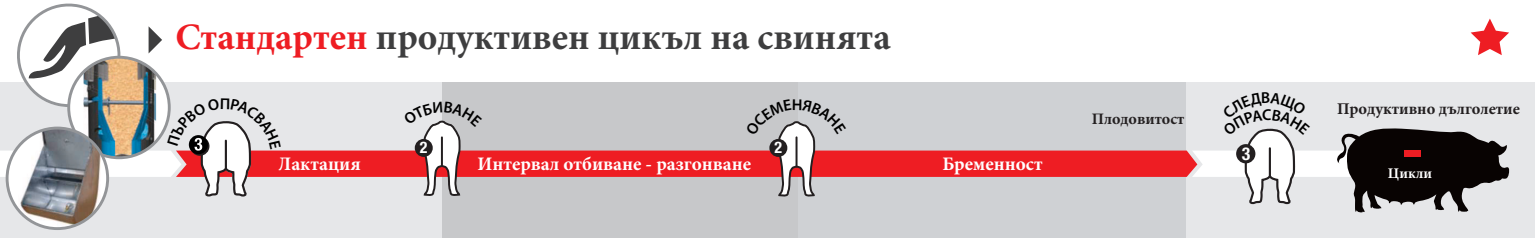

ВИСОКО ЕФЕКТИВНА СИСТЕМА ЗА ХРАНЕНЕ НА ЛАКТИРАЩИ СВИНЕ

▶ Стандартен продуктивен цикъл на свинята