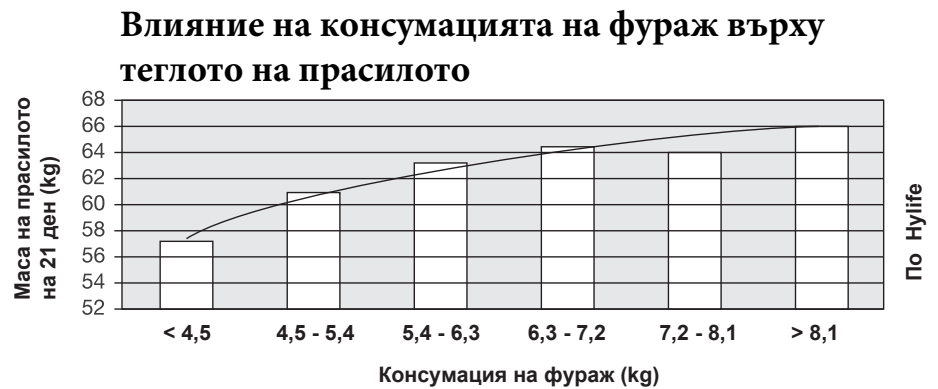

Влияние на консумацията на фураж от свинята върху теглото на прасилото на 21 ден

(Nylife R&D свинеферма)

ЗДРАВИ И НАДЕЖДНИ ПРОДУКТИ

Създадени от свиневъди за свиневъди, нашите продукти са здрави и надеждни.

Официалните сертификати включват:

ИЗКЛЮЧИТЕЛЕН СЕРВИЗ

- Кратко време за доставка.
- Помощ при стартиране на системата и обучение на персонала.
- Качествена техническа поддръжка на всеки етап от проекта: монтаж, стартиране и ежедневна употреба.
- Непрекъсната техническа подкрепа

GESTAL, ВИНАГИ ЕДНА КРАЧКА НАПРЕД!

Jyga Technologies inc. | Quebec, Canada | Kansas, USA | Vechta, Germany | 1-866-333-7853 | www.jygatech.com

Агротех Консулт ЕООД, 6000 Ст. Загора, България, ул. Хр. Смирненски 97, 6000 Стара Загора моб.: 0898 962 171, 0897 284 517
v.doichev@agrotech-consult.com, l.stefanov@agrotech-consult.com www.agrotech-consult.com