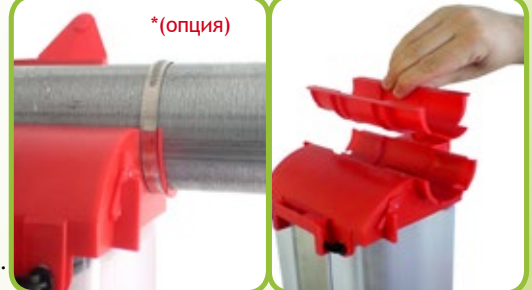

AZA®
INTERNATIONAL

Лидер в системите за
хранене на свине & птици

- Possibility of locking with stainless steel clamps*
- Models for systems Ø 60-50-48 mm.

- Възможност за монтаж с неръждаеми скоби*
- Дозаторите са за системи Ø 60-50-48 mm.

- Die Befestigung am Förderrohr kann optional auch mit Edelstahlklammer erfolgen*
- Modelle für Systeme Ø 60-50-48 mm.

- Possibilità di bloccaggio con fascette inox*
- Versioni per linee di alimentazione Ø 60-50-48 mm.

*(опция)