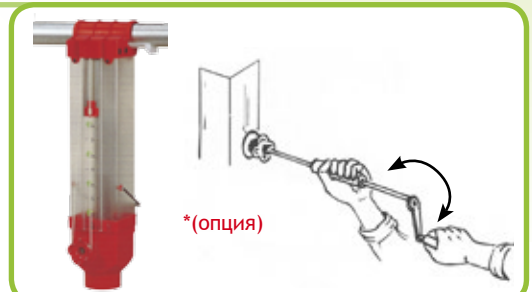

- Kit for remote control of the dispenser*.

- Комплект за дистанционно настройване на дозатора*.

- Fernbedienungssatz für den Dosierer*.

- Kit per la regolazione a distanza del dosatore*.

*(опция)