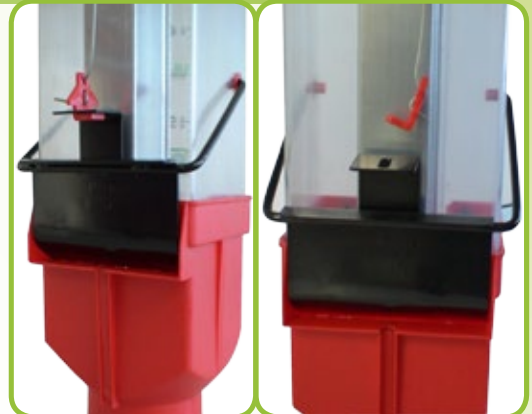

AZA®
INTERNATIONAL

Лидер в системите за
хранене на свине & птици

- Possibility of locking with stainless steel clamps*
- Models for systems Ø 60-50-48 mm.

- Възможност за монтаж с неръждаеми скоби*
- Дозаторите са за системи Ø 60-50-48 mm.

- Die Befestigung am Förderrohr kann optional auch mit Edelstahlklammer erfolgen*
- Modelle für Systeme Ø 60-50-48 mm.

- Possibilità di bloccaggio con fascette inox*
- Versioni per linee di alimentazione Ø 60-50-48 mm.

*(опция)

- Extra inspection door available*.

- Инспекционен отвор се предлага като опция*.

- Extra Serviceklappe erhältlich*.

- Possibilità di un ulteriore oblò di ispezione*.

*(опция)

- Sturdy metal shutter.
- Possibility of immediate manual opening for every single dispenser.

- Здрав метален шибър.
- Възможност за ръчно отваряне на всеки отделен дозатор.

- Schwere Metall-Öffnungsklappe aus Stahl für sicheren Verschluss.
- Jeder Dosierer kann einzeln von Hand geöffnet werden.

- Robusto sportello metallico di grosso spessore.
- Possibilità di una immediata apertura manuale per ogni singolo dosatore.

ПРЕДЛАГА СЕ И
НЕРЪЖДАЕМ
ШИБЪР (ОПЦИЯ)

- Metal shutter for safe and precise closing
- Possibility of quick disconnection of every metal closer for the exclusion of the dispenser.

- Метален шибър за сигурно и прецизно затваряне.
- Възможност за бързо откъчане на всеки метален шибър, от системата, за изключване на дозатора.

- Metallklappe für sicheres und präzises Schließen.
- Jede Öffnungsklappe kann von der Zentralöffnung getrennt werden.

- Sportello metallico con chiusura precisa e sicura.
- Possibilità di sgancio rapido di ogni singolo sportello per l'esclusione del dosatore.

- Kit for remote control of the dispenser*.

- Комплект за дистанционно настройване на дозатора*.