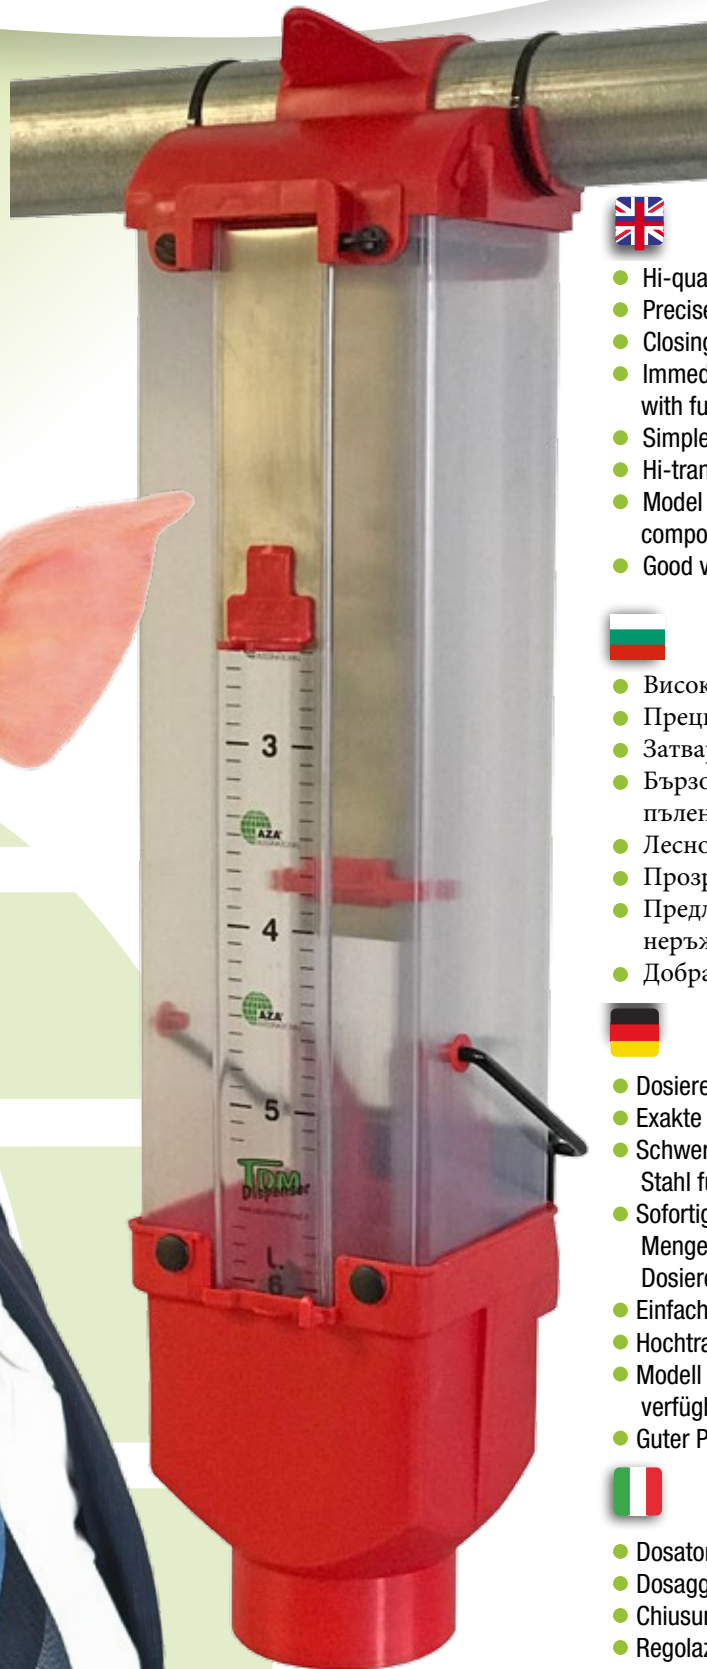

# TDM

Обемен дозатор  
за свине

Лидер в системите за  
хранене на свине & птици

**NEW!**

Най-добрият  
избор за  
устойчиво  
развитие на  
вашата ферма

- Hi-quality dispenser
- Precise metering
- Closing with sturdy metal shutter
- Immediate and reliable adjustment even with full dispenser
- Simple cleaning operation
- Hi-transparency plastic container
- Model available with stainless steel components
- Good value

- Висококачествен дозатор
- Прецизно дозиране
- Затваряне със здрав метален шибър
- Бързо и лесно регулиране дори при пълен дозатор
- Лесно почистване
- Прозрачен пластмасов контейнер
- Предлага се с метални детайли от неръждаема стомана
- Добра цена

- Dosierer von hoher Qualität
- Exakte Dosierung
- Schwere Metall-Öffnungsklappe aus Stahl für sicheren Verschluss
- Sofortige und zuverlässige Einstellung Mengeneinstellung bei gefülltem Dosierer möglich
- Einfache Reinigung
- Hochtransparentes Gehäuse
- Modell auch mit Edelstahl-Komponenten verfügbar
- Guter Preis

- Dosatore di alta qualità
- Dosaggio preciso
- Chiusura con robusto sportello metallico
- Regolazione istantanea e sicura anche a contenitore pieno di mangime
- Facile pulizia
- Contenitore ad alta trasparenza
- Versione con componenti inox
- Prezzo competitivo