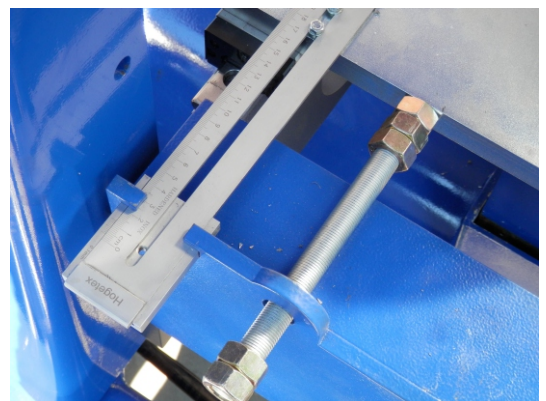

ЕС 44

Мощна преса за всички
видове влажно зърно

Мощната кримпваща преса за зърно, наречена EUROCRACKER е оборудвана с две валцови мелници с V-образни дискове, които се нуждаят от по-малко енергия в сравнение с конвенционалните цилиндрични дискови мелници. Благодарение на специфичната V-образна форма на дисковете, периферната скорост в различните им точки е различна, което допринася за енергоикономична работа на машината и по-добро валцоване на зърното. Машината съхранява зърното в ръкав с диаметър от 1,5 или 2,4 метра. Към машината може да бъде прикачен и изваждащ шнек, от неръждаема стомана, за екстракция на съхраненото зърно от ръкава.

Стандартно оборудване:

- приемник с обем 3 m³;
- платформа с 1000 l контейнер за добавки;
- ремъчно задвижване за безшумна работа;
- централна точка за гресиране извън пресата;
- два метра сменяем тунел;
- хидравличен шибър под приемника;
- пневматични спирачки за транспорт;
- стълба до приемника;
- транспорт със скорост до 40 km/h

Опции:

- тунели 1.5, 2.0 или 2.4 m
- изпразващ шнек вместо тунел
- обем на приемника до 7.0 m³
- апликатор за добавки, с дюзи
- хидравлични спирачки
- ос тип „тандем“, с окачване

Eurocracker

Технически детайли

размер на тунелите:	m	1.5, 2.0, 2.4
мощност на трактора	hp	150-200
капацитет	t/h	30-50

Размери на машината:

ширина	mm	2410
височина	mm	3215
тегло*	kg	3420

*при базово оборудване

Вашият дилър:

Агротех Консулт ЕООД
Стара Загора, ул. „Хр. Смирненски“ 97
тел./факс: 042 637 899 / 0898 962171
v.doichev@gmail.com
www.agrotech-consult.com