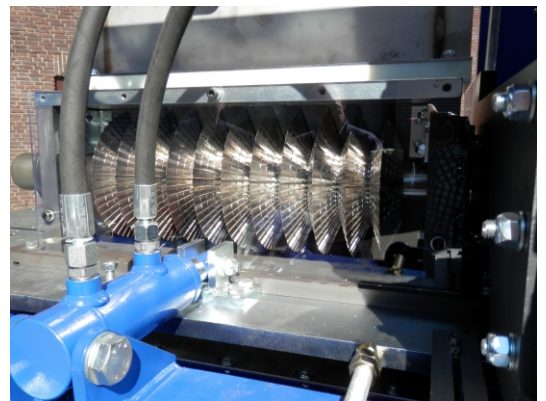

ЕС 44

Мощна преса за всички
видове влажно зърно

Мощната кримпваща преса за зърно, наречена EUROCRACKER е оборудвана с две валцови мелници с V-образни дискове, които се нуждаят от по-малко енергия в сравнение с конвенционалните цилиндрични дискови мелници. Благодарение на специфичната V-образна форма на дисковете, периферната скорост в различните им точки е различна, което допринася за енергоикономична работа на машината и по-добро валцоване на зърното. Машината съхранява зърното в ръкав с диаметър от 1,5 или 2,4 метра. Към машината може да бъде прикачен и изваждащ шнек, от неръждаема стомана, за екстракция на съхраненото зърно от ръкава.

Стандартно оборудване:

- приемник с обем 3 m³;
- платформа с 1000 l контейнер за добавки;
- ремъчно задвижване за безшумна работа;
- централна точка за гресиране извън пресата;
- два метра сменяем тунел;
- хидравличен шибър под приемника;
- пневматични спирачки за транспорт;
- стълба до приемника;
- транспорт със скорост до 40 km/h

Опции:

- тунели 1.5, 2.0 или 2.4 m
- изпразващ шнек вместо тунел
- обем на приемника до 7.0 m³
- апликатор за добавки, с дюзи
- хидравлични спирачки
- ос тип „тандем“, с окачване

Eurocracker

Технически детайли

размер на тунелите:	m	1.5, 2.0, 2.4
мощност на трактора	hp	150-200
капацитет	t/h	30-50

Размери на машината:

ширина	mm	2410
височина	mm	3215
тегло*	kg	3420

*при базово оборудване

Вашият дилър:

Агротех Консулт ЕООД
Стара Загора, ул. „Хр. Смирненски“ 97
тел./факс: 042 637 899 / 0898 962171
v.doichev@gmail.com
www.agrotech-consult.com