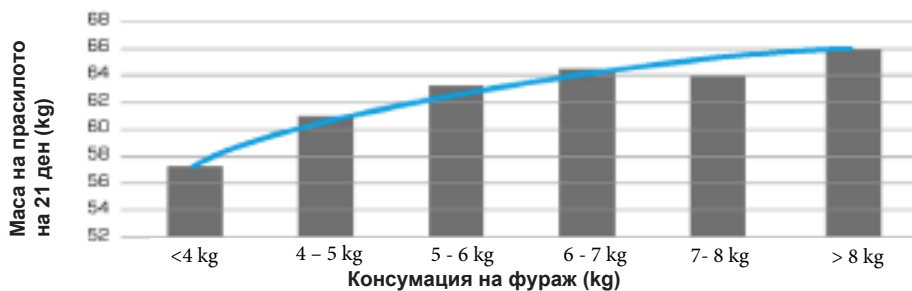

Маса на прасилото на 21^я ден в зависимост от консумацията на фураж от свинята. По данни от изследователска ферма Nylife.

ВИСОКАТА ПРОДУКТИВНОСТ УЛЕСНЯВА!

JYGA Technologies | Kansas, USA | Quebec, Canada | Vechta, Germany | 1-866-333-7853 | www.jygatech.com

Агротех Консулт ЕООД, 6000 Ст. Загора, България, ул. Хр. Смирненски 97, 6000 Стара Загора моб.: 0898 962 171, 0897 284 517 v.doichev@agrotech-consult.com, l.stefanov@agrotech-consult.com www.agrotech-consult.com