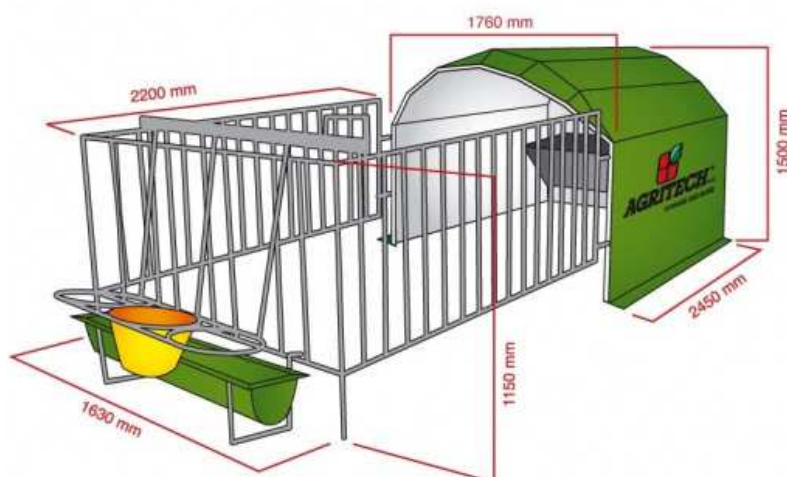

Клетката Agribox 1 е синоним на компактност и лесно обслужване. На един камион могат да бъдат натоварени сто клетки, заедно с металните си огради. Благодарение на колелата и малкото си тегло, лесно могат да бъдат премествани във фермата.

Agribox 3

Групова клетка тип "Иглу" за 3 телета на възраст от два до шест месеца

След като навършат два месеца и сукалният им рефлекс отслабне, телетата могат да бъдат отглеждани групово, без опасност да си сучат пъвовете и ушите.

Груповото отглеждане позволява по-свободно движение на телетата, което е благоприятно за тяхното здраве и физическо укрепване. Размерите на клетката и дворчето са съобразени с възрастта - до 6 мес. и броя на телетата - до 3.