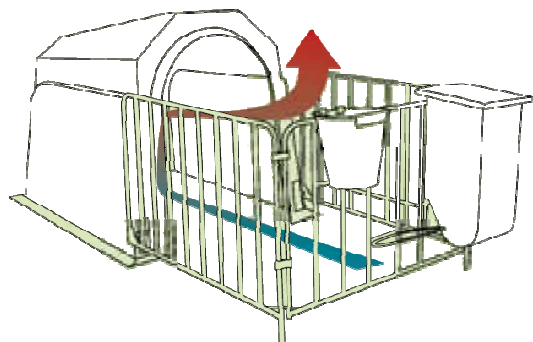

Показатели	Телета отглеждани в традиционни телчарници	Телета отглеждани в клетки тип "Иглу" на Agritech
Смъртност	≈9%	<1%
Степен на заболяемост	Висока	Ниска
Среден дневен прираст	800g	>1000g

Agribox 1

Индивидуална клетка тип "Иглу" за телета на възраст до два месеца

Клетката Agribox 1, напълно окомплектована с метална цинкована ограда, с колела за преместване и съдове за хранене и поене.

Размерите на клетката и дворчето са съобразени с възрастта на телето - до 2 месеца, осигуряват свободното му движение и чувството за комфорт и благополучие.

Свободното отглеждане на телетата, на открито, през първите два месеца е благоприятно са физическото им укрепване и отличното им здраве.

Специалната наклонена форма на покрива на Agribox 1 улеснява естествената вентилация на клетката. Навлезлият през предния отвор хладен въздух се затопля, издига се и напуска клетката през горния край на отвора.

Клетката Agribox 1 е синоним на компактност и лесно обслужване. На един камион могат да бъдат натоварени сто клетки, заедно с металните си огради. Благодарение на колелата и малкото си тегло, лесно могат да бъдат премествани във фермата.