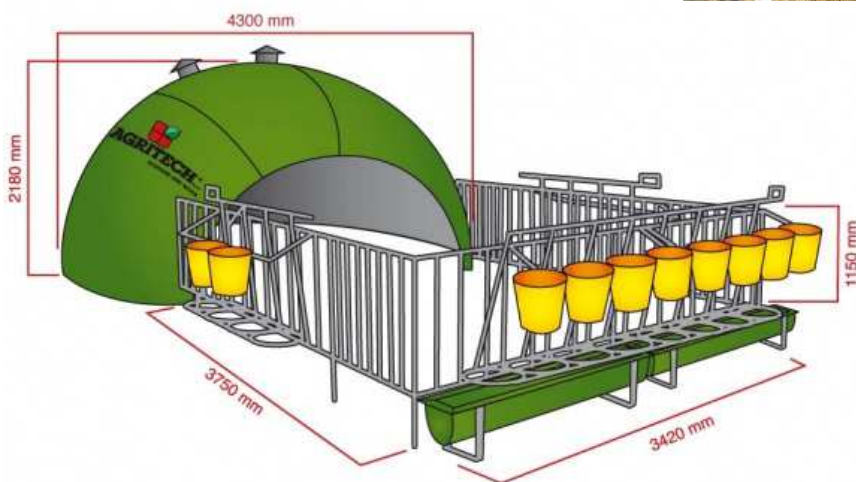

Agribox 8

Групова клетка тип "Иглу" за 8 телета на възраст от два до шест месеца

Клетката се предлага с пълен комплект хранилки и поилки и с ясла от фибростъкло, за сено и комбиниран фураж. Двама вентилационни отвора в задната част улесняват вентилацията и охлаждането през лятото. Оребряването осигурява допълнителна здравина на конструкцията.

Размерите на клетката и дворчето са съобразени с възрастта на телетата - до 6 месеца и техния брой - до 8 и им осигуряват достатъчно площ и възможности за свободно движение.

Модулният тип на конструкцията улеснява транспорта, а специфичното оребряване, което се получава след сглобяването на елементите, придава допълнителна здравина на корпуса.

Spheribox

Групова клетка тип "Иглу" за 15 телета на възраст от два до шест месеца

Сферичната форма на клетката осигурява допълнителна здравина на конструкцията. Клетката се предлага с пълен комплект хранилки и поилки и с ясли от фибро-стъкло за сено и комбиниран фураж. Двата комина улесняват вентилацията и охлаждането през лятото.

Специфичната форма на клетката на полусфера осигурява максималния възможен обем при дадения контур и голяма вътрешна площ. Съчетано с голямото дворче, това осигурява достатъчна площ за свободното отглеждане на телетата.