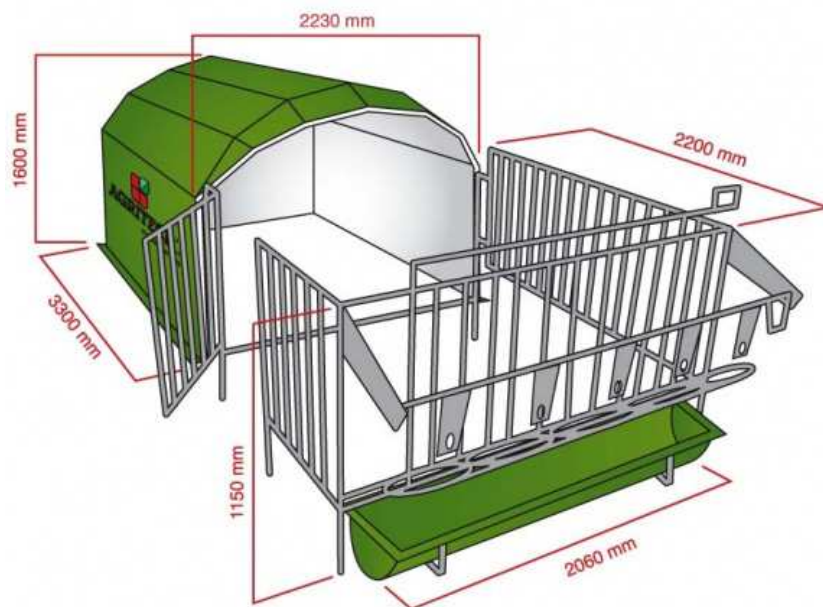

Груповото отглеждане позволява по-свободно движение на телетата, което е благоприятно за тяхното здраве и физическо укрепване. Размерите на клетката и дворчето са съобразени с възрастта - до 6 мес. и броя на телетата - до 3.

Клетката се предлага с пълен комплект хранилки и поилки, с вентилационен отвор в задната част и заслон против дъжд над яслата. Вратата на дворчето е разположена странично, но при желание на клиента може да бъде на предната страна.

Agribox 5

Групова клетка тип "Иглу" за 5 телета на възраст от два до шест месеца

Клетката се предлага с пълнен комплект хранилки и поилки и с ясла от фибростъкло за сено и комбиниран фураж. Двата вентилационни отвора в задната част улесняват вентилацията и охлаждането през лятото.

Размерите на клетката и дворчето са съобразени с броя на телетата - до 5 и възрастта им - до 6 мес. и осигуряват достатъчно площ и възможности за свободно движение.

Здравата и термонеутрална фибростъклена конструкция позволява изграждането на достатъчно голяма клетка, при гарантирано запазване на нейните форми и размери, без никакви температурни и други деформации.