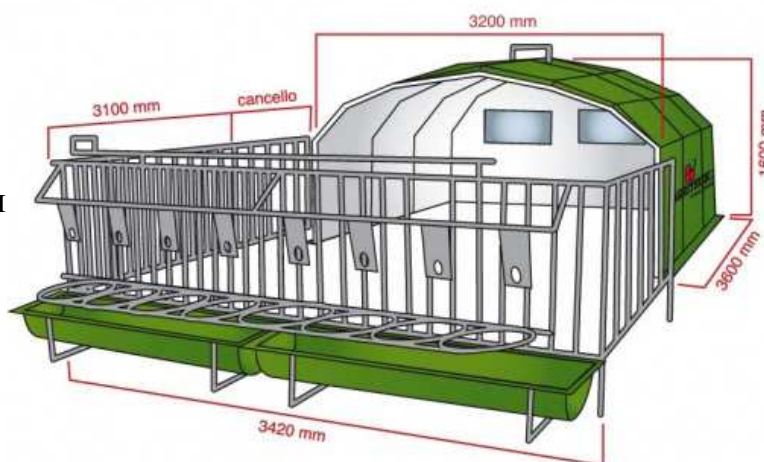

Agribox 5

Групова клетка тип "Иглу" за 5 телета на възраст от два до шест месеца

Клетката се предлага с пълнен комплект хранилки и поилки и с ясла от фибростъкло за сено и комбиниран фураж. Двата вентилационни отвора в задната част улесняват вентилацията и охлаждането през лятото.

Размерите на клетката и дворчето са съобразени с броя на телетата - до 5 и възрастта им - до 6 мес. и осигуряват достатъчно площ и възможности за свободно движение.

Здравата и термонеутрална фибростъклена конструкция позволява изграждането на достатъчно голяма клетка, при гарантирано запазване на нейните форми и размери, без никакви температурни и други деформации.

Agribox 8

Групова клетка тип "Иглу" за 8 телета на възраст от два до шест месеца

Клетката се предлага с пълен комплект хранилки и поилки и с ясла от фибростъкло, за сено и комбиниран фураж. Двама вентилационни отвора в задната част улесняват вентилацията и охлаждането през лятото. Оребряването осигурява допълнителна здравина на конструкцията.

Размерите на клетката и дворчето са съобразени с възрастта на телетата - до 6 месеца и техния брой - до 8 и им осигуряват достатъчно площ и възможности за свободно движение.

Модулният тип на конструкцията улеснява транспорта, а специфичното оребряване, което се получава след сглобяването на елементите, придава допълнителна здравина на корпуса.