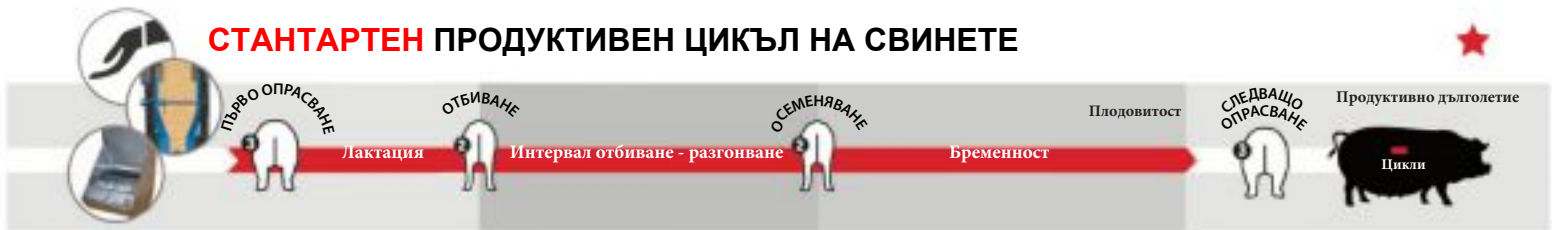

ВИСОКОЕФЕКТИВНА

СИСТЕМА ЗА ХРАНЕНЕ НА КЪРМЕЦИ СВИНЕ

СТАНТАРТЕН ПРОДУКТИВЕН ЦИКЪЛ НА СВИНЕТЕ